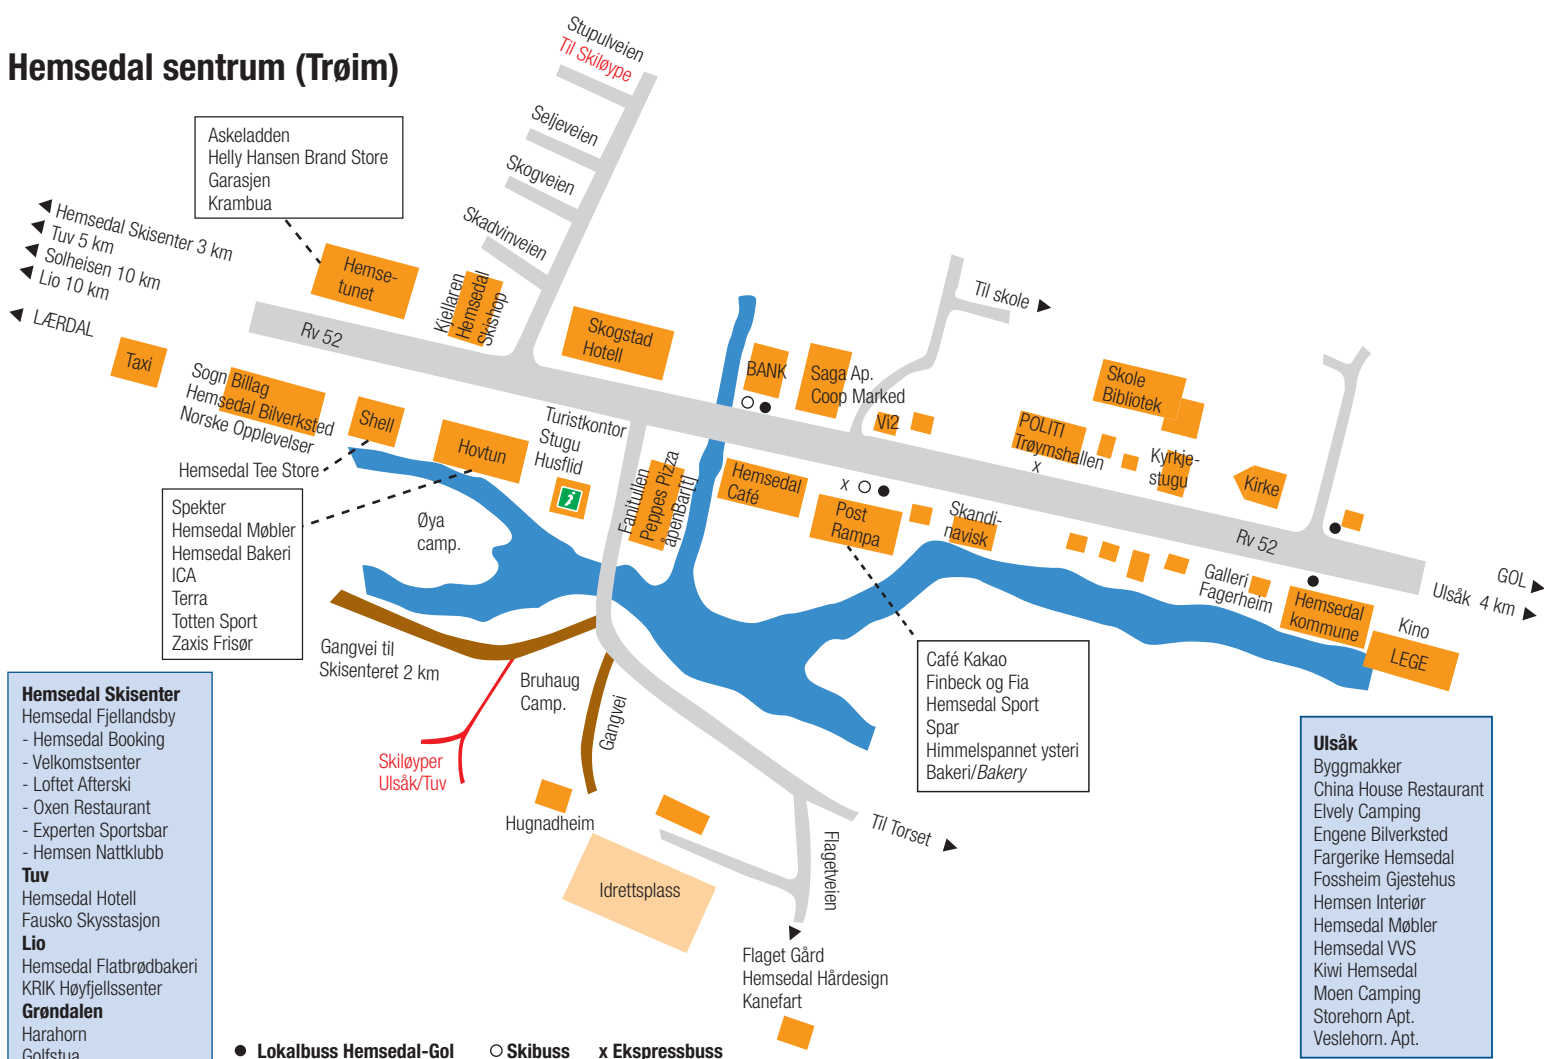

# Hemsedal sentrum (Trøim)

## Hemsedal Skisenter

- Hemsedal Fjellandsby
- Hemsedal Booking
- Velkomstsenter
- Loftet Afterski
- Oxen Restaurant
- Experten Sportsbar
- Hemsden Natklubb
- Tuv**
- Hemsedal Hotell
- Fausko Skystasjon
- Lio**
- Hemsedal Flatbrødbakeri
- KRIK Høyfjellssenter
- Grøndalen**
- Harahorn
- Golfstua
- Solheisen Skisenter
- Solsiden Hyttetrengd

## Ulsåk

- Byggmakker
- China House Restaurant
- Elvely Camping
- Engene Bilverksted
- Fargerike Hemsedal
- Fossheim Gjestehus
- Hemsden Interiør
- Hemsedal Møbler
- Hemsedal VVS
- Kiwi Hemsedal
- Moen Camping
- Storehorn Apt.
- Veslehorn. Apt.

Oversiktskart. Hemsedal Turistkontor 2007.